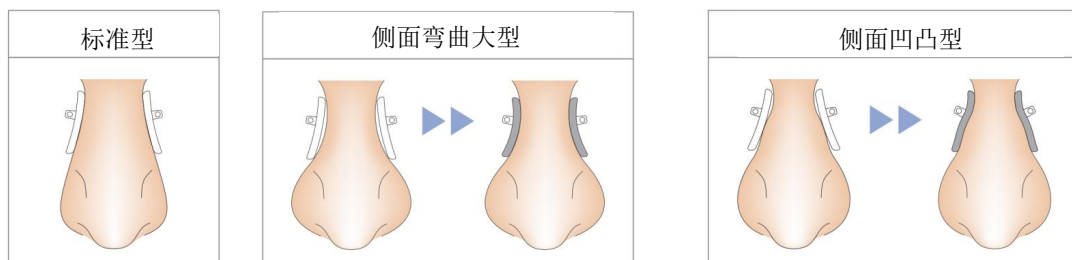

# SMP-Pad

## 形状记忆鼻托

随着体温的上升而变形，和鼻子恰好相付。

- SMP-Pad是用形状记忆树脂加工的。
- SMP-Pad根据体温（大约36度以上）的上升开始变形。
- SMP-Pad有3种尺码，大(L)、中(M)、小(S)。
- 这种材料也是医疗专用。

L	18.5×9.3	M	16.0×8.6	S	14.3×7.3

- 特长  
由形状记忆树脂(SMP PAD)制成的鼻托，也用于医疗和护理，当它和皮肤接触时，会因体温上升而变软，恰好相付在鼻子上。紧贴鼻子，不宜滑落。