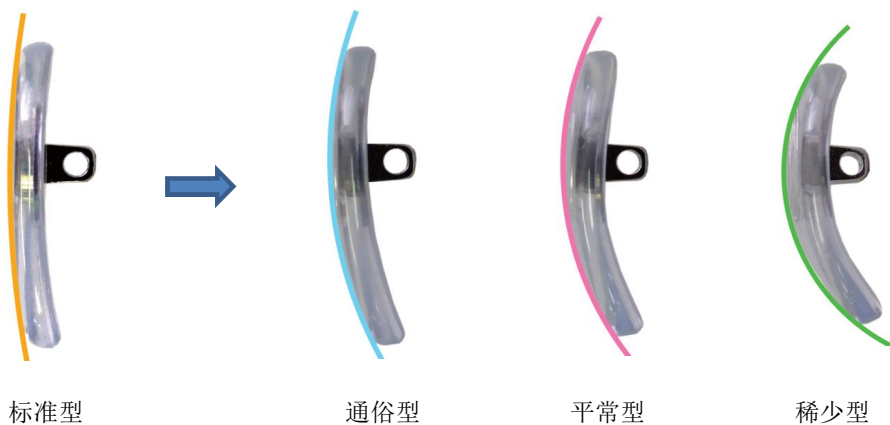

# SMP-Pad

## 形状记忆鼻托

随着体温的上升而变形，和鼻子恰好相付。

- SMP-Pad是用形状记忆树脂加工的。
- SMP-Pad根据体温（大约36度以上）的上升开始变形。
- SMP-Pad有3种尺码，大(L)、中(M)、小(S)。
- 这种材料也是医疗专用。

L	18.5×9.3	M	16.0×8.6	S	14.3×7.3

- 特长  
由形状记忆树脂(SMP PAD)制成的鼻托，也用于医疗和护理，当它和皮肤接触时，会因体温上升而变软，恰好相付在鼻子上。紧贴鼻子，不宜滑落。